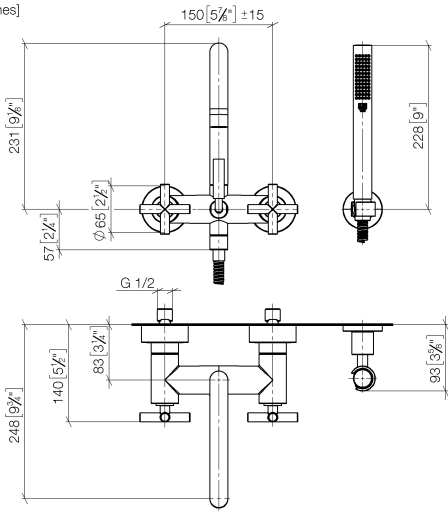

TARA Gruppo vasca montaggio a muro con doccetta e flessibile - Champagne spazzolato (Oro 22k)

TARA

25 133 892

- Bocca: getto circolare con aria
- portata max 22 l/min a una pressione idraulica di 3 bar
- Doccetta: COMPACT RAIN, portata max. 6,8 l/min (a 3 bar)
- Gruppo doccetta con flessibile con sistema anticalcare
- sporgenza 240 mm
- Deviatore a rotazione vasca/doccia
- rosette scorrevoli Ø 65 mm
- Rosetta per supporto doccia Ø 50mm
- ingresso 1/2"
- Interasse 150 mm ± 15 mm
- Flessibile doccetta in metallo 1250mm con protezione antitorsione integrata

25 133 892
mm [inches]

Diagramma di portata

Certificati

WRAS_2210004.

25 133 892
Parts for other
finishes can be found
here: Cromato

Elenco delle parti di ricambio

| N. | Codice articolo | Denominazione | Quantità necessaria | Tempo di produzione |
|---|--------------------|--|---------------------|---------------------|
| 1 | 25 100 892-46 | TARA Gruppo vasca montaggio a muro - Champagne spazzolato (Oro 22k) | 1 | - |
| Il pezzo di ricambio non può più essere ordinato, si prega di ordinare l'articolo sostitutivo | | | | |
| 2 | 90 14 20 026 00 90 | guarnizione | 1 | 2 |
| 3 | 28 050 892-46 | TARA Supporto doccetta - Champagne spazzolato (Oro 22k) | 1 | 30 |
| 4 | 90 30 02 072 00-46 | Flessibile metallico per doccetta 1/2" x 3/8" x 1250 mm - Champagne spazzolato (Oro 22k) | 1 | 30 |
| 5 | 90 12 11 140 30-46 | doccia | 1 | 30 |