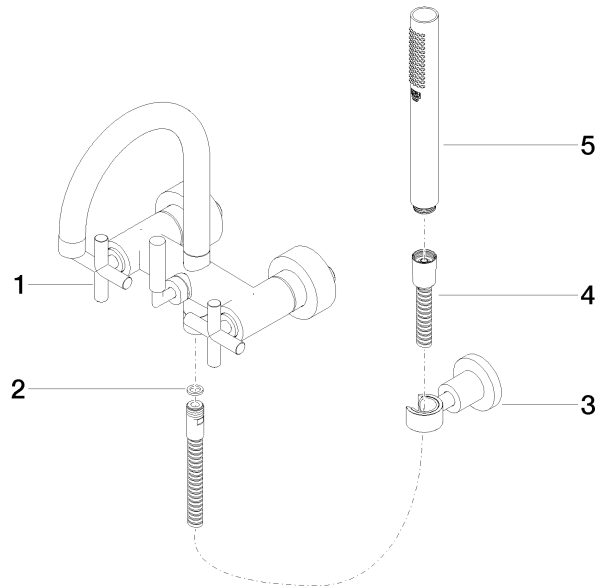

TARA Gruppo vasca montaggio a muro con doccetta e flessibile - Champagne spazzolato (Oro 22k)

TARA

25 133 892

- Bocca: getto circolare con aria
- portata max 22 l/min a una pressione idraulica di 3 bar
- Doccetta: COMPACT RAIN, portata max. 6,8 l/min (a 3 bar)
- Gruppo doccetta con flessibile con sistema anticalcare
- sporgenza 240 mm
- Deviatore a rotazione vasca/doccia
- rosette scorrevoli Ø 65 mm
- Rosetta per supporto doccia Ø 50mm
- ingresso 1/2"
- Interasse 150 mm ± 15 mm
- Flessibile doccetta in metallo 1250mm con protezione antitorsione integrata

25 133 892
mm [inches]

Diagramma di portata

Certificati

WRAS_2210004.

25 133 892
Parts for other
finishes can be found
here: Cromato

Elenco delle parti di ricambio

| N. | Codice articolo | Denominazione | Quantità necessaria | Tempo di produzione |
|---|--------------------|--|---------------------|---------------------|
| 1 | 25 100 892-46 | TARA Gruppo vasca montaggio a muro - Champagne spazzolato (Oro 22k) | 1 | - |
| Il pezzo di ricambio non può più essere ordinato, si prega di ordinare l'articolo sostitutivo | | | | |
| 2 | 90 14 20 026 00 90 | guarnizione | 1 | 2 |
| 3 | 28 050 892-46 | TARA Supporto doccetta - Champagne spazzolato (Oro 22k) | 1 | 30 |
| 4 | 90 30 02 072 00-46 | Flessibile metallico per doccetta 1/2" x 3/8" x 1250 mm - Champagne spazzolato (Oro 22k) | 1 | 30 |
| 5 | 90 12 11 140 30-46 | doccia | 1 | 30 |